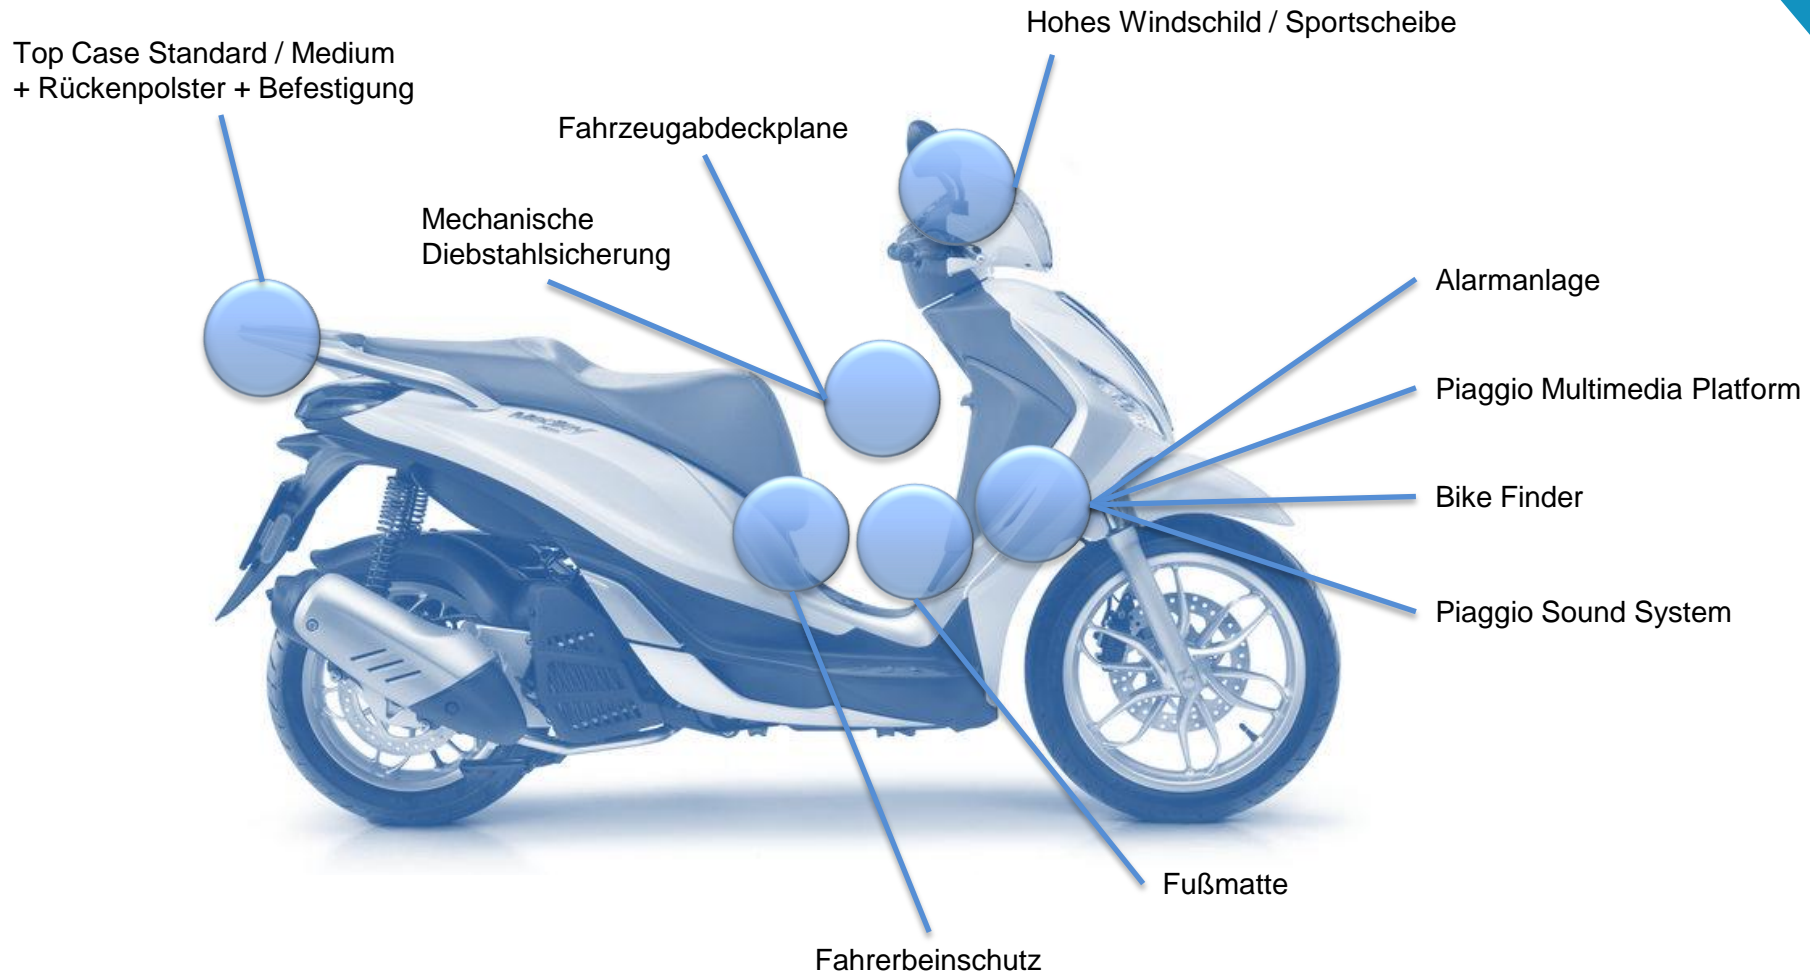

PIAGGIO MEDLEY
Zubehör

März 2016

PIAGGIO MEDLEY – ZUBEHÖR ÜBERSICHT

PIAGGIO MEDLEY – ZUBEHÖR ÜBERSICHT

Top Case - Standard

CM2711*

- Lackierter Deckel in Fahrzeugfarbe
CM271103 – Weiß Perla 566
CM271106 – Blau Midn.222/A
CM271116 – Grigio Lucido 798/B
- Fassungsvermögen: ca. 32 L
- mit Piaggio Logo
- Rückenlehne optional erhältlich
- Befestigung Top Case muß zusätzlich bestellt werden