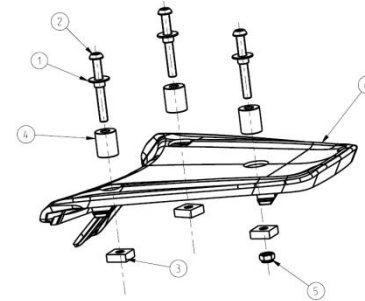

UVP: 79,00 €

PIAGGIO MEDLEY – ZUBEHÖR ÜBERSICHT

Top Case - Medium

CM27750*

- Lackierter Deckel in Fahrzeugfarbe
- Fassungsvermögen: ca. 37 L
- mit Piaggio Logo
- Befestigung Top Case muß zusätzlich bestellt werden

In Vorbereitung

Top Case – Medium Befestigung

1B003247

- Zur Montage Top Case CM27750*

In Vorbereitung

PIAGGIO MEDLEY – ZUBEHÖR ÜBERSICHT

Hohes Windschild

1B003234